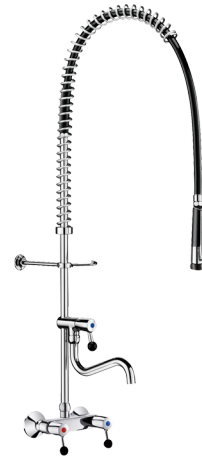

Ścienny zestaw do mycia wstępnego z baterią

Nr 5634

Z zaworem czerpalnym i ruchomą wylewką rura

Cena katalogowa netto 2025 Polska: 3 264,53 zł

OPIS

Ścienny zestaw do mycia wstępnego z baterią - Nr 5634

Kompletny zestaw do mycia wstępnego z zaworem czerpalnym.
 Bateria ścienna W $\frac{3}{4}$ " z regulowanym rozstawem:
 - Głowica grzybowa ze wzmocnionym mechanizmem z ergonomicznym uchwytem.
 - Mimośrodowy Z $\frac{1}{2}$ " Z $\frac{3}{4}$ ".
 - Zawory zwrotne zintegrowane w baterii.
 Zawór czerpalny:
 - Ruchoma wylewka rura L.200.
 - Pełny wypływ 25 l/min przy $\frac{1}{4}$ obrotu.
 - Głowica grzybowa ze wzmocnionym mechanizmem z ergonomicznym uchwytem.
 Czarny pistolet z regulacją strumienia, wypływ 9 l/min (nr 433010).
 Pistolet z antyosadowym dyfuzorem i końcówka odporna na uderzenia.
 Czarny, zbrojony wąż L.0,95 m, jakość spożywcza.
 Kolumna $\frac{3}{4}$ " z mosiądzu.
 Regulowana, ścienna obręcz mocująca.
 Sprężyna Inox.
 30 lat gwarancji.

OPIS TECHNICZNY

Ścienny zestaw do mycia wstępnego z baterią - Nr 5634

Przyłącze	Z $\frac{1}{2}$ "
Wysokość	860-930 mm
Wysokość wylewki	205-345 mm
Wypływ	25 l/min przez zawór czerpalny; 9 l/min przez pistolet
Odległość od ściany	35-162 mm
Wykończenie	Chromowany mosiądz
Standardy	ACS  
Gwarancja	
Dostępne części	

ZALETY

Szybkie napełnianie: pełny wypływ 1/4 obrotu

Obrotowa nakrętka przeciw skręcaniu i zbrojone PVC

Komfort: ergonomiczne uchwyty i ruchoma wylewka

Higiena: wąż z Hytrelu, antyosadowy pistolet