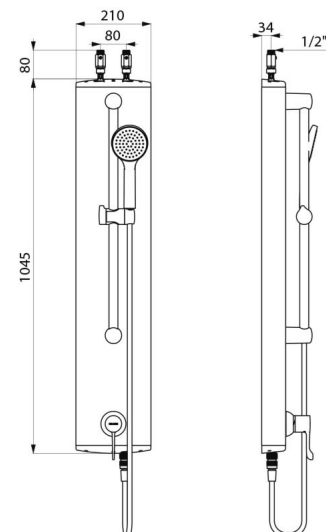

Aluminiowy panel natryskowy z baterią sekwencyjną SECURITHERM

Nr H9636

Termostatyczny zestaw natryskowy z baterią bez zaworów zwrotnych

Cena katalogowa netto 2024 Polska: 3 052,86 zł

OPIS

Aluminiowy panel natryskowy z baterią sekwencyjną SECURITHERM - Nr H9636

Panel natryskowy SECURITHERM z aluminium anodowanego do instalacji natynkowej.

Sekwencyjna, termostatyczna bateria natryskowa SECURITHERM.

Sekwencyjna bateria termostatyczna: otwarcie i zamknięcie na wodzie zimnej. Bateria bez zaworów zwrotnych w przyłączach (ogranicza proliferację bakterii). Brak ryzyka przepływu krzyżowego między wodą ciepłą i zimną.

Sekwencyjna bateria z ochroną antyoparzeniową: automatyczne zamknięcie wypływu w przypadku braku dopływu wody zimnej.

Funkcja zapobiegająca „zimnemu prysznicowi”: automatyczne zamknięcie w przypadku braku dopływu wody ciepłej.

Regulacja temperatury: od wody zimnej do 39°C.

Ogranicznik temperatury nastawiony na 39°C, z możliwością regulacji.

Możliwość przeprowadzenia dezynfekcji termicznej.

Wypływ 9 l/min przy 3 barach.

Słuchawka natryskowa na suwaku, na chromowanym drążku, z wężem podłączonym szybkozłączką STOP.

Uchwyt Higiena L.100 mm.

Zasilanie z góry zaworami odcinającymi 1/2".

Przyłącza 1/2".

Niewidoczne mocowania.

Filtry.

Panel natryskowy przystosowany do zakładów opieki zdrowotnej, domów opieki, szpitali i klinik.

Produkt zgodny z wymaganiami normy NF Médical (dotyczącej środowiska medycznego).

Bateria sekwencyjna przystosowana do osób niepełnosprawnych.

Zestaw natryskowy z 10 letnią gwarancją.

OPIS TECHNICZNY

Aluminiowy panel natryskowy z baterią sekwencyjną SECURITHERM - Nr H9636