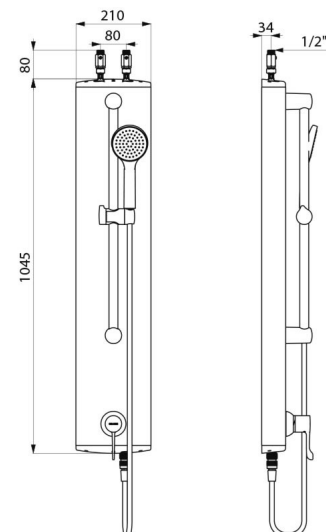

Aluminiowy panel natryskowy z baterią sekwencyjną SECURITHERM

Nr H9636

Termostatyczny zestaw natryskowy z baterią bez zaworów zwrotnych

Cena katalogowa netto 2025 Polska: 3 144,43 zł

OPIS

Aluminiowy panel natryskowy z baterią sekwencyjną SECURITHERM - Nr H9636

Panel natryskowy SECURITHERM z aluminium anodowanego do instalacji natynkowej.

Sekwencyjna, termostatyczna bateria natryskowa SECURITHERM.

Sekwencyjna bateria termostatyczna: otwarcie i zamknięcie na wodzie zimnej. Bateria bez zaworów zwrotnych w przyłączach (ogranicza proliferację bakterii). Brak ryzyka przepływu krzyżowego między wodą ciepłą i zimną.

Sekwencyjna bateria z ochroną antyoparzeniową: automatyczne zamknięcie wypływu w przypadku braku dopływu wody zimnej.

Funkcja zapobiegająca „zimnemu prysznicowi”: automatyczne zamknięcie w przypadku braku dopływu wody ciepłej.

Regulacja temperatury: od wody zimnej do 39°C.

Ogranicznik temperatury nastawiony na 39°C, z możliwością regulacji.

Możliwość przeprowadzenia dezynfekcji termicznej.

Wypływ 9 l/min przy 3 barach.

Słuchawka natryskowa na suwaku, na chromowanym drążku, z wężem podłączonym szybkozłączką STOP.

Uchwyt Higiena L.100 mm.

Zasilanie z góry zaworami odcinającymi 1/2".

Przyłącza 1/2".

Niewidoczne mocowania.

Filtry.

Panel natryskowy przystosowany do zakładów opieki zdrowotnej, domów opieki, szpitali i klinik.

Produkt zgodny z wymaganiami normy NF Médical (dotyczącej środowiska medycznego).

Bateria sekwencyjna przystosowana do osób niepełnosprawnych.

Zestaw natryskowy z 10 letnią gwarancją.

OPIS TECHNICZNY

Aluminiowy panel natryskowy z baterią sekwencyjną SECURITHERM - Nr H9636