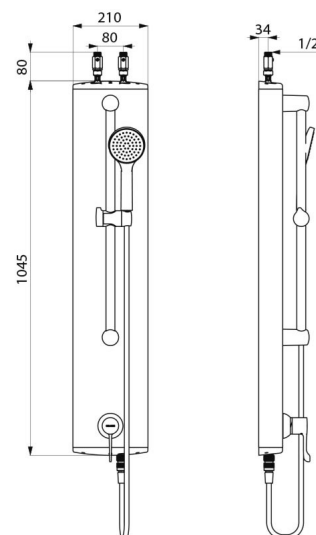

Aluminiowy panel natryskowy z baterią sekwencyjną **SECURITHERM**

Nr H9636

Termostatyczny zestaw natryskowy z baterią bez zaworów zwrotnych

Cena katalogowa netto 2024 Polska: 3 052,86 zł

OPIS

Aluminiowy panel natryskowy z baterią sekwencyjną SECURITHERM - Nr H9636

Panel natryskowy SECURITHERM z aluminium anodowanego do instalacji natynkowej.

Sekwencyjna, termostatyczna bateria natryskowa SECURITHERM.

Sekwencyjna bateria termostatyczna: otwarcie i zamknięcie na wodzie zimnej. Bateria bez zaworów zwrotnych w przyłączach (ogranicza proliferację bakterii). Brak ryzyka przepływu krzyżowego między wodą ciepłą i zimną.

Sekwencyjna bateria z ochroną antyoparzeniową: automatyczne zamknięcie wypływu w przypadku braku dopływu wody zimnej.

Funkcja zapobiegająca „zimnemu prysznicowi”: automatyczne zamknięcie w przypadku braku dopływu wody ciepłej.

Regulacja temperatury: od wody zimnej do 39°C.

Ogranicznik temperatury nastawiony na 39°C, z możliwością regulacji.

Możliwość przeprowadzenia dezynfekcji termicznej.

Wypływ 9 l/min przy 3 barach.

Słuchawka natryskowa na suwaku, na chromowanym drążku, z wężem podłączonym szybkozłączką STOP.

Uchwyt Higiena L.100 mm.

Zasilanie z góry zaworami odcinającymi 1/2".

Przyłącza 1/2".

Niewidoczne mocowania.

Filtry.

Panel natryskowy przystosowany do zakładów opieki zdrowotnej, domów opieki, szpitali i klinik.

Produkt zgodny z wymaganiami normy NF Médical (dotyczącej środowiska medycznego).

Bateria sekwencyjna przystosowana do osób niepełnosprawnych.

Zestaw natryskowy z 10 letnią gwarancją.

OPIS TECHNICZNY

Aluminiowy panel natryskowy z baterią sekwencyjną SECURITHERM - Nr H9636