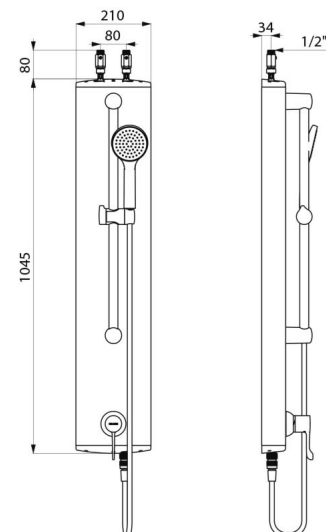

Aluminiowy panel natryskowy z baterią sekwencyjną SECURITHERM

Nr H9636

Termostatyczny zestaw natryskowy z baterią bez zaworów zwrotnych

Cena katalogowa netto 2025 Polska: 3 144,43 zł

OPIS

Aluminiowy panel natryskowy z baterią sekwencyjną SECURITHERM - Nr H9636

Panel natryskowy SECURITHERM z aluminium anodowanego do instalacji natynkowej.

Sekwencyjna, termostatyczna bateria natryskowa SECURITHERM.

Sekwencyjna bateria termostatyczna: otwarcie i zamknięcie na wodzie zimnej. Bateria bez zaworów zwrotnych w przyłączach (ogranicza proliferację bakterii). Brak ryzyka przepływu krzyżowego między wodą ciepłą i zimną.

Sekwencyjna bateria z ochroną antyoparzeniową: automatyczne zamknięcie wypływu w przypadku braku dopływu wody zimnej.

Funkcja zapobiegająca „zimnemu prysznicowi”: automatyczne zamknięcie w przypadku braku dopływu wody ciepłej.

Regulacja temperatury: od wody zimnej do 39°C.

Ogranicznik temperatury nastawiony na 39°C, z możliwością regulacji.

Możliwość przeprowadzenia dezynfekcji termicznej.

Wypływ 9 l/min przy 3 barach.

Słuchawka natryskowa na suwaku, na chromowanym drążku, z wężem podłączonym szybkołączką STOP.

Uchwyt Higiena L.100 mm.

Zasilanie z góry zaworami odcinającymi 1/2".

Przyłącza 1/2".

Niewidoczne mocowania.

Filtry.

Panel natryskowy przystosowany do zakładów opieki zdrowotnej, domów opieki, szpitali i klinik.

Produkt zgodny z wymaganiami normy NF Médical (dotyczącej środowiska medycznego).

Bateria sekwencyjna przystosowana do osób niepełnosprawnych.

Zestaw natryskowy z 10 letnią gwarancją.

OPIS TECHNICZNY

Aluminiowy panel natryskowy z baterią sekwencyjną SECURITHERM - Nr H9636