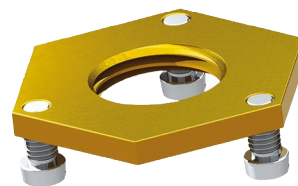

Przeciwnakrętka

Nr 826315

Na 3 śruby

Cena katalogowa netto 2024 Polska: 39,18 zł