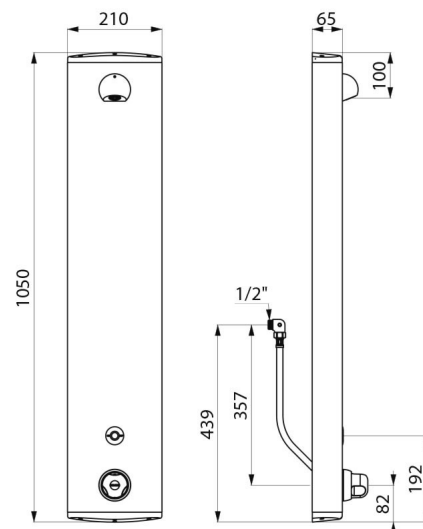

OPIS TECHNICZNY

Panel natryskowy SECURITHERM - Nr 792410

Zasilanie	Bateria 6 V
Przyłącze	1/2"
Technologia	Elektronika
Wysokość	1050 mm
Głębokość	65 mm
Szerokość	210 mm
Wypływ	6 l/min
Ogranicznik temperatury	termostatyczny
Wykończenie	Aluminium

ZALETY

Całkowita higiena: urucham. bez kontaktu z dłonią

Automat. splukiwanie przeciw proliferacji bakterii

Regulacja termostatyczna temperatury

Natychmiastowe zatrzymanie przy braku wody zimnej