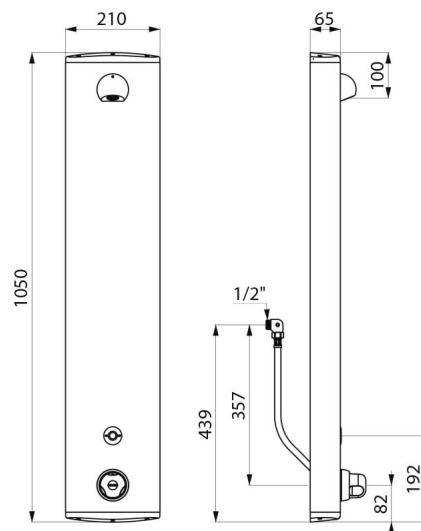

Bateria termostatyczna SECURITHERM.

Regulacja temperatury wody: od wody zimnej do wody w 38°C; pierwszy ogranicznik temperatury na 38°C, drugi na 41°C.

Ochrona antyoparzeniowa: automatyczne zamknięcie wypływu w razie braku wody zimnej.

Funkcja chroniąca przed „zimnym prysznicem”: automatyczne zamknięcie wypływu w razie braku wody ciepłej.

Możliwość przeprowadzenia dezynfekcji termicznej.

Zasilanie baterią litową CR-P2 223 6 V.

Detektor obecności na podczerwień, uruchomienie wypływu poprzez zbliżenie dłoni na odległość 4 cm.

Zamknięcie wypływu zamierzone lub automatyczne po ~60 sekundach.

Splukiwanie okresowe (~60 sekund co 24 h od ostatniego uruchomienia).

Wypływ 6 l/min przy 3 barach, z możliwością regulacji, komfortowy strumień deszczowy.

Odporna na wandalizm chromowana wylewka natryskowa ROUND.

Niewidoczne mocowania.

Filtry i zawory zwrotne.

Produkt odpowiedni dla osób z niepełnosprawnością.

30 lat gwarancji.

OPIS TECHNICZNY

Panel natryskowy SECURITHERM - Nr 792410

Zasilanie	Bateria 6 V
Przyłącze	1/2"
Technologia	Elektronika
Wysokość	1050 mm
Głębokość	65 mm
Szerokość	210 mm
Wypływ	6 l/min
Ogranicznik temperatury	Termostat
Wykończenie	Aluminium

ZALETY

Całkowita higiena: bezdotykowe działanie

Antybakteryjne splukiwanie okresowe

Termostatyczna regulacja temperatury

Zamknięcie wypływu w przypadku braku wody zimnej