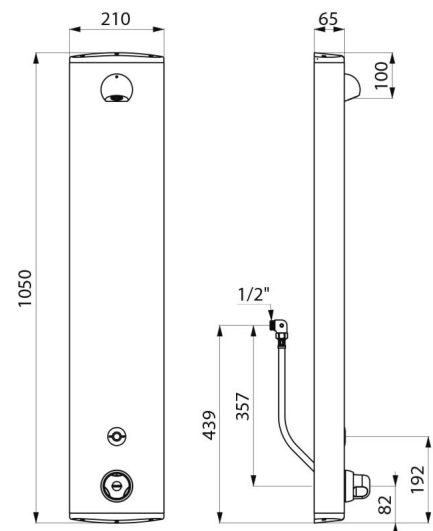

OPIS TECHNICZNY

Panel natryskowy SECURITHERM - Nr 792410

Zasilanie	Bateria 6 V
Przyłącze	Z1/2"
Technologia	Elektronika
Wysokość	1050 mm
Głębokość	65 mm
Szerokość	210 mm
Wypływ	6 l/min
Ogranicznik temperatury	Termostat
Wykończenie	Aluminium

ZALETY

- Całkowita higiena: bezdotykowe działanie
- Antybakteryjne s płukiwanie okresowe
- Termostatyczna regulacja temperatury
- Zamknięcie wypływu w przypadku braku wody zimnej