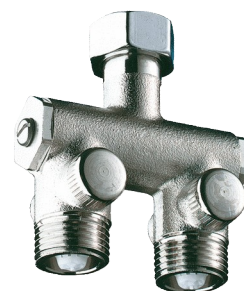

Mieszacz wstępny Compact

Nr 200000

Do umywalki 1/2"

Cena katalogowa netto 2024 Polska: 320,10 zł

OPIS

Mieszacz wstępny Compact - Nr 200000

Montaż pod umywalką.
Niklowany korpus ZW1/2".
Dostępne do sprawdzenia zawory zwrotne i filtry.
30 lat gwarancji.

ZALETY

Mieszanie wody przed armaturą

OPIS TECHNICZNY

Mieszacz wstępny Compact - Nr 200000

Przyłącze	ZW1/2"
Wysokość	65 mm
Szerokość	35 mm
Standardy	ACS 
Gwarancja	