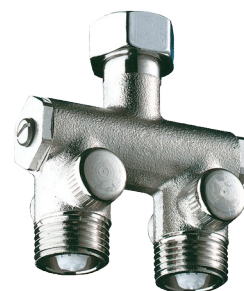

Mieszacz wstępny Compact

Nr 200000

Do umywalki 1/2"

Cena katalogowa netto 2024 Polska: 320,10 zł

OPIS

Mieszacz wstępny Compact - Nr 200000

Montaż pod umywalką.
Niklowany korpus ZW1/2".
Dostępne do sprawdzenia zawory zwrotne i filtry.
30 lat gwarancji.

ZALETY

Mieszanie wody przed armaturą

OPIS TECHNICZNY

Mieszacz wstępny Compact - Nr 200000

Przyłącze	ZW1/2"
Wysokość	65 mm
Szerokość	35 mm
Standardy	ACS 
Gwarancja	