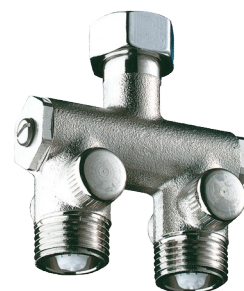

Mieszacz wstępny Compact

Nr 200000

Do umywalki 1/2"

Cena katalogowa netto 2025 Polska: 329,71 zł

OPIS

Mieszacz wstępny Compact - Nr 200000

Montaż pod umywalką.
Niklowany korpus ZW1/2".
Dostępne do sprawdzenia zawory zwrotne i filtry.
30 lat gwarancji.

ZALETY

Mieszanie wody przed armaturą

OPIS TECHNICZNY

Mieszacz wstępny Compact - Nr 200000

Przyłącze	ZW1/2"
Wysokość	65 mm
Szerokość	35 mm
Standardy	ACS 
Gwarancja	