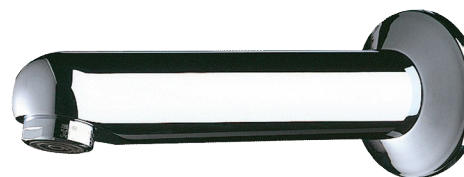

# Nieruchoma wylewka z rozetą

Nr 947135

L.120 mm

Cena katalogowa netto 2024 Polska: 332,20 zł

## OPIS

Nieruchoma wylewka z rozetą - Nr 947135

Wylewka ścienna Ø32, 1/2".

L.120 mm.

Lity, chromowany mosiądz.

Antyosadowe sitko nastawione na 3 l/min.

30 lat gwarancji.

## ZALETY

3 l/min

Lity, chromowany mosiądz

## OPIS TECHNICZNY

Nieruchoma wylewka z rozetą - Nr 947135

Przyłącze	1/2"
Długość	120 mm
Wypływ	3 l/min
Standardy	ACS  WWRAS
Gwarancja	