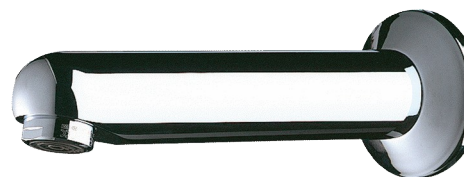

## Nieruchoma wylewka z rozetą

Nr 947135

L.120 mm

Cena katalogowa netto 2024 Polska: 332,20 zł

### OPIS

Nieruchoma wylewka z rozetą - Nr 947135

Wylewka ścienna Ø32, 1/2".

L.120 mm.

Lity, chromowany mosiądz.

Antyosadowe sitko nastawione na 3 l/min.

30 lat gwarancji.

### ZALETY

3 l/min

Lity, chromowany mosiądz

### OPIS TECHNICZNY

Nieruchoma wylewka z rozetą - Nr 947135

Przyłącze	1/2"
Długość	120 mm
Wypływ	3 l/min
Standardy	ACS  WWRAS
Gwarancja	