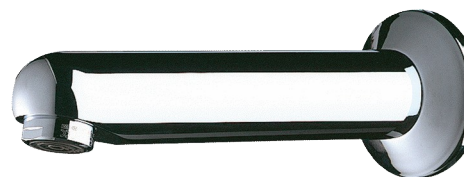

Nieruchoma wylewka z rozetą

Nr 947157

L.170 mm

Cena katalogowa netto 2024 Polska: 554,29 zł

OPIS

Nieruchoma wylewka z rozetą - Nr 947157

Wylewka Ø32 Z½".

L.170 mm.

Do instalacji zaściennej ≤ 165 mm z kołkiem antyobrotowym.

Możliwość skrócenia gwintowanej prowadnicy.

Lity, chromowany mosiądz.

Antyosadowe sitko nastawione na 3 l/min.

30 lat gwarancji.

ZALETY

3 l/min

Instalacja zaścienne

OPIS TECHNICZNY

Nieruchoma wylewka z rozetą - Nr 947157

Przyłącze	Z½"
Długość	165 mm
Długość wylewki	170 mm
Wypływ	3 l/min
Standardy	ACS  
Gwarancja	