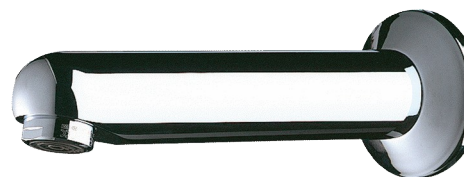

Nieruchoma wylewka z rozetą

Nr 947151

L.120 mm

Cena katalogowa netto 2024 Polska: 460,32 zł

OPIS

Nieruchoma wylewka z rozetą - Nr 947151

Wylewka Ø32 Z½".

L.120 mm.

Do instalacji zaściennej ≤ 165 mm z kołkiem antyobrotowym.

Możliwość skrócenia gwintowanej prowadnicy.

Lity, chromowany mosiądz.

Antyosadowe sitko nastawione na 3 l/min.

30 lat gwarancji.

ZALETY

3 l/min

Instalacja zaścienna

OPIS TECHNICZNY

Nieruchoma wylewka z rozetą - Nr 947151

Przyłącze	Z½"
Długość	165 mm
Długość wylewki	120 mm
Wypływ	3 l/min
Standardy	ACS  
Gwarancja	