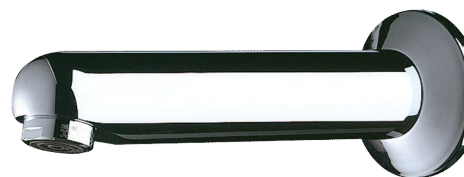

# Nieruchoma wylewka z rozetą

Nr 947151

L.120 mm

Cena katalogowa netto 2025 Polska: 474,14 zł

## OPIS

Nieruchoma wylewka z rozetą - Nr 947151

Wylewka Ø32 Z½".

L.120 mm.

Do instalacji zaściennej ≤ 165 mm z kołkiem antyobrotowym.

Możliwość skrócenia gwintowanej przewodnicy.

Lity, chromowany mosiądz.

Antyosadowe sitko nastawione na 3 l/min.

## OPIS TECHNICZNY

Nieruchoma wylewka z rozetą - Nr 947151

Przyłącze	Z½"
Długość	165 mm
Długość wylewki	120 mm
Wypływ	3 l/min
Standardy	ACS  WRAS
Gwarancja	
Dostępne części	