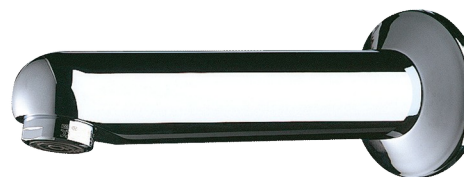

## Nieruchoma wylewka z rozetą

Nr 947151

L.120 mm

Cena katalogowa netto 2025 Polska: 474,14 zł

### OPIS

Nieruchoma wylewka z rozetą - Nr 947151

Wylewka Ø32 Z½".

L.120 mm.

Do instalacji zaściennej ≤ 165 mm z kołkiem antyobrotowym.

Możliwość skrócenia gwintowanej przewodnicy.

Lity, chromowany mosiądz.

Antyosadowe sitko nastawione na 3 l/min.

### OPIS TECHNICZNY

Nieruchoma wylewka z rozetą - Nr 947151

Przyłącze	Z½"
Długość	165 mm
Długość wylewki	120 mm
Wypływ	3 l/min
Standardy	ACS  
Gwarancja	