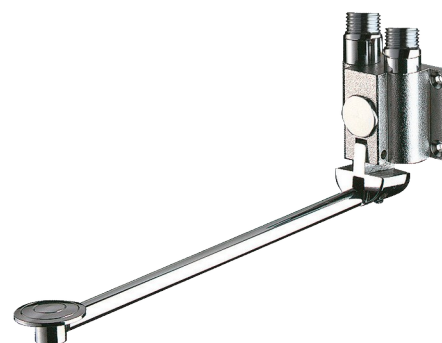

Zawór MONOFOOT

Nr 736102

Uruchamiany stopą

Cena katalogowa netto 2024 Polska: 751,46 zł

OPIS

Zawór MONOFOOT - Nr 736102

Zawór do umywalki uruchamiany stopą.
Zamknięcie wypływu następuje natychmiast po zwolnieniu pedału.
Składany pedał ułatwia czyszczenie posadzki.
Regulowana wysokość pedału.
Mocowanie 4 śrubami.
Na wodę zimną lub zmieszaną.
Mocowanie do ściany Z1/2".
30 lat gwarancji.

ZALETY

85% oszczędności wody

Uruchamianie stopą

Całkowita higiena: brak kontaktu z dłońmi

OPIS TECHNICZNY

Zawór MONOFOOT - Nr 736102

Przyłącze	Z1/2"
Technologia	Zamknięcie wypływu natychmiast po zwolnieniu pedału
Długość	300 mm
Standardy	ACS 
Gwarancja	