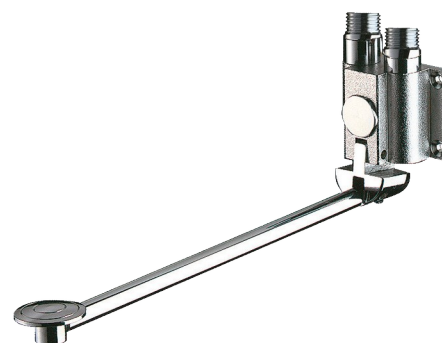

Zawór MONOFOOT

Nr 736102

Uruchamiany stopą

Cena katalogowa netto 2025 Polska: 773,99 zł

OPIS

Zawór MONOFOOT - Nr 736102

Zawór do umywalki uruchamiany stopą.
Zamknięcie wypływu następuje natychmiast po zwolnieniu pedału.
Składany pedał ułatwia czyszczenie posadzki.
Regulowana wysokość pedału.
Mocowanie 4 śrubami.
Na wodę zimną lub zmieszaną.
Mocowanie do ściany Z1/2".
30 lat gwarancji.

ZALETY

85% oszczędności wody

Uruchamianie stopą

Całkowita higiena: brak kontaktu z dłońmi

OPIS TECHNICZNY

Zawór MONOFOOT - Nr 736102

Przyłącze	Z1/2"
Technologia	Zamknięcie wypływu natychmiast po zwolnieniu pedału
Długość	300 mm
Standardy	ACS 
Gwarancja	