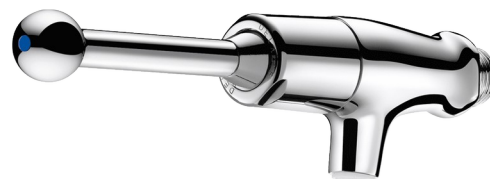

## Zawór czasowy TEMPOSTOP

Nr 746410

Cena katalogowa netto 2025 Polska: 355,59 zł

#### Zawór czasowy TEMPOSTOP - Nr 746410

Ścienne zawór czasowy do umywalki, na drążek.  
 Czas wypływu ~7 sekund.  
 Wypływ nastawiony na 3 l/min przy 3 barach, z możliwością regulacji od 1,4 do 6 l/min.  
 Wandalooodporne sitko antyosadowe.  
 Korpus Z1/2" z chromowanego mosiądzu.  
 Uruchamiany drążkiem (delikatne uruchamianie).  
 30 lat gwarancji.

#### Zawór czasowy TEMPOSTOP - Nr 746410

Przyłącze	Z1/2"
Technologia	Czasowa
Głębokość	200 mm
Długość wylewki	50 mm
Wypływ	3 l/min
Standardy	ACS  
Gwarancja	

### ZALETY

-  85% oszczędności wody
-  Lity mosiądz pokryty chromem
-  Konserwacja od przodu bez konieczności demontażu
-  Delikatne uruchamianie drążkiem