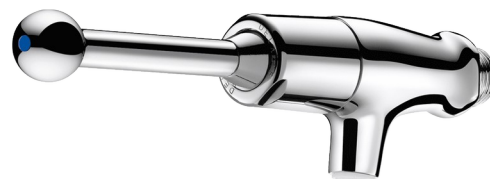

Zawór czasowy TEMPOSTOP

Nr 746410

Cena katalogowa netto 2025 Polska: 355,59 zł

OPIS

Zawór czasowy TEMPOSTOP - Nr 746410

Ścienne zawór czasowy do umywalki, na drążek.
 Czas wypływu ~7 sekund.
 Wypływ nastawiony na 3 l/min przy 3 barach, z możliwością regulacji od 1,4 do 6 l/min.
 Wandaloodporne sitko antyosadowe.
 Korpus Z1/2" z chromowanego mosiądzu.
 Uruchamiany drążkiem (delikatne uruchamianie).
 30 lat gwarancji.

OPIS TECHNICZNY

Zawór czasowy TEMPOSTOP - Nr 746410

Przyłącze	Z1/2"
Technologia	Czasowa
Głębokość	200 mm
Długość wylewki	50 mm
Wypływ	3 l/min
Standardy	ACS  
Gwarancja	
Dostępne części	

ZALETY

-  85% oszczędności wody
-  Lity mosiądz pokryty chromem
-  Konserwacja od przodu bez konieczności demontażu
-  Delikatne uruchamianie drążkiem