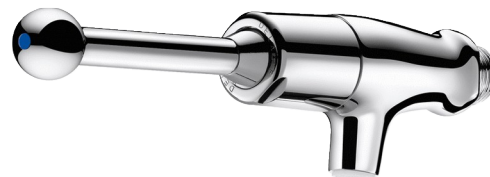

Zawór czasowy TEMPOSTOP

Nr 746410

Cena katalogowa netto 2024 Polska: 345,23 zł

OPIS

Zawór czasowy TEMPOSTOP - Nr 746410

Ścienny zawór czasowy na drążek do umywalki.
 Czas wypływu ~7 sekund.
 Wypływ nastawiony na 3 l/min przy 3 barach, możliwość regulacji od 1,4 do 6 l/min.
 Wandalooodporne sitko antyosadowe.
 Korpus z litego, chromowanego mosiądzu $Z\frac{1}{2}$ ".
 Uruchamiany drążkiem (delikatne uruchamianie).
 30 lat gwarancji.

OPIS TECHNICZNY

Zawór czasowy TEMPOSTOP - Nr 746410

Przyłącze	$Z\frac{1}{2}$ "
Technologia	Czasowa
Głębokość	200 mm
Długość wylewki	50 mm
Wypływ	3 l/min
Standardy	ACS  
Gwarancja	

ZALETY

Lity, chromowany mosiądz

85% oszczędności wody

Konserwacja od przodu bez demontażu armatury

Delikatne uruchamianie drążkiem