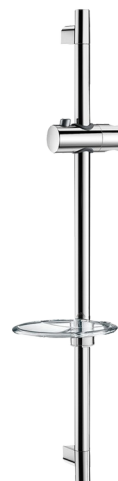

Chromowany drążek natryskowy

Nr 820

Z mydelniczką

Cena katalogowa netto 2024 Polska: 164,04 zł

OPIS

Chromowany drążek natryskowy - Nr 820

Chromowany drążek natryskowy Ø22 ze stali nierdzewnej z możliwością skrócenia, całkowita długość 700 mm i rozstaw 590 mm.

Chromowany uchwyt na suwaku do słuchawki natryskowej, ruchomy z regulacją wysokości.

Przezroczysta mydelniczka.

ZALETY

Łatwa instalacja

Mocowanie z regulacją wysokości

OPIS TECHNICZNY

Chromowany drążek natryskowy - Nr 820

Długość	700 mm
Wykończenie	Chromowany