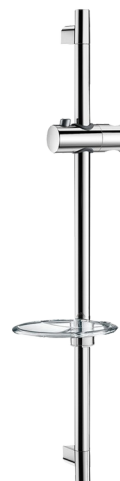

Chromowany drążek natryskowy

Nr 820

Z mydelniczką

Cena katalogowa netto 2025 Polska: 168,97 zł

OPIS

Chromowany drążek natryskowy - Nr 820

Chromowany drążek natryskowy Ø22 ze stali nierdzewnej z możliwością skrócenia, całkowita długość 700 mm i rozstaw 590 mm.

Chromowany uchwyt na suwaku do słuchawki natryskowej, ruchomy z regulacją wysokości.

Przezroczysta mydelniczka.

ZALETY

Łatwa instalacja

Mocowanie z regulacją wysokości

OPIS TECHNICZNY

Chromowany drążek natryskowy - Nr 820

Długość	700 mm
Wykończenie	Chromowany