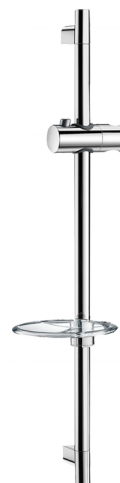

Chromowany drążek natryskowy

Nr 820

Z mydelniczką

Cena katalogowa netto 2024 Polska: 164,04 zł

OPIS

Chromowany drążek natryskowy - Nr 820

Chromowany drążek natryskowy Ø22 ze stali nierdzewnej z możliwością skrócenia, całkowita długość 700 mm i rozstaw 590 mm.

Chromowany uchwyt na suwaku do słuchawki natryskowej, ruchomy z regulacją wysokości.

Przezroczysta mydelniczka.

ZALETY

Łatwa instalacja

Mocowanie z regulacją wysokości

OPIS TECHNICZNY

Chromowany drążek natryskowy - Nr 820

Długość	700 mm
Wykończenie	Chromowany