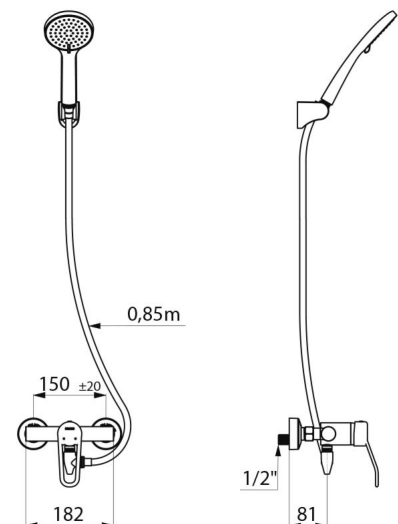

Komplet natryskowy samoopróżniający z baterią mechaniczną EP

Nr 2739EPHYG

Zestaw natryskowy z jednouchwytową baterią ścienną

Cena katalogowa netto 2025 Polska: 1 558,23 zł

OPIS

Komplet natryskowy samoopróżniający z baterią mechaniczną EP - Nr 2739EPHYG

Komplet natryskowy z mechaniczną, jednouchwytową, ścienną baterią natryskową.

Zestaw natryskowy z regulatorem ciśnienia SECURITHERM i urządzeniem samoopróżniającym.

Jednouchwytowa bateria ścienna z antyoparzeniową izolacją termiczną Securitouch.

Głowica ceramiczna z regulatorem ciśnienia Ø40 (EP) i nastawionym ogranicznikiem temperatury maksymalnej.

Całkowita ochrona antyoparzeniowa: ograniczony wypływ WC w przypadku braku WZ (i na odwrót).

Stała temperatura bez względu na wahania ciśnienia i przepływu w instalacji.

Korpus gładki wewnątrz o małej pojemności wody.

Wypływ nastawiony na 9 l/min.

Korpus z chromowanego mosiądzu i uchwyt ażurowy.

Przyłącze do węża natryskowego Z1/2" ze zintegrowanym zaworem zwrotnym.

Bateria z mimośrodami STOP/CHECK Z1/2" Z3/4".

Filtry i zawory zwrotne.

Słuchawka natryskowa (nr 813) z wężem (nr 836T3) i chromowanym, ruchomym uchwytem ściennym (nr 845).

Złączka antystagnacyjna WZ1/2" do instalacji między dolnym przyłączem armatury, a wężem natryskowym, do automatycznego opróżnienia węża i słuchawki natryskowej (nr 880).

Bateria natryskowa przystosowana do placówek opieki zdrowotnej, domów opieki, szpitali i klinik.

Bateria przystosowana do osób niepełnosprawnych.

Bateria z 30-letnią gwarancją.

OPIS TECHNICZNY

Komplet natryskowy samoopróżniający z baterią mechaniczną EP - Nr 2739EPHYG