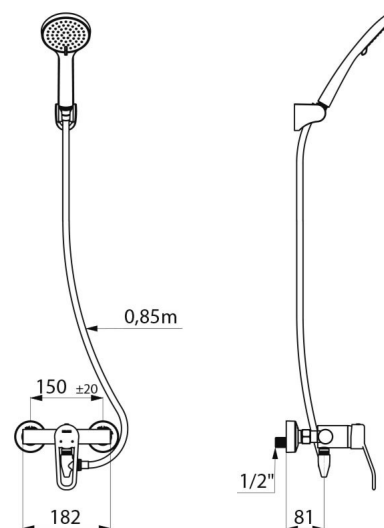

Komplet natryskowy samoopróżniający z baterią mechaniczną EP

Nr 2739EPHYG

Zestaw natryskowy z jednouchwytową baterią ścienną

Cena katalogowa netto 2024 Polska: 1 512,83 zł

OPIS

Komplet natryskowy samoopróżniający z baterią mechaniczną EP - Nr 2739EPHYG

Komplet natryskowy z mechaniczną, jednouchwytową, ścienną baterią natryskową.

Zestaw natryskowy z regulatorem ciśnienia SECURITHERM i urządzeniem samoopróżniającym.

Jednouchwytowa bateria ścienna z antyoparzeniową izolacją termiczną Securitouch.

Głowica ceramiczna z regulatorem ciśnienia Ø40 (EP) i nastawionym ogranicznikiem temperatury maksymalnej.

Całkowita ochrona antyoparzeniowa: ograniczony wypływ WC w przypadku braku WZ (i na odwrót).

Stała temperatura bez względu na wahania ciśnienia i przepływu w instalacji.

Korpus gładki wewnątrz o małej pojemności wody.

Wypływ nastawiony na 9 l/min.

Korpus z chromowanego mosiądzu i uchwyt ażurowy.

Przyłącze do węża natryskowego Z1/2" ze zintegrowanym zaworem zwrotnym.

Bateria z mimośrodami STOP/CHECK Z1/2" Z3/4".

Filtry i zawory zwrotne.

Słuchawka natryskowa (nr 813) z wężem (nr 836T3) i chromowanym, ruchomym uchwytem ściennym (nr 845).

Złączka antystagnacyjna WZ1/2" do instalacji między dolnym przyłączem armatury, a wężem natryskowym, do automatycznego opróżnienia węża i słuchawki natryskowej (nr 880).

Bateria natryskowa przystosowana do placówek opieki zdrowotnej, domów opieki, szpitali i klinik.

Bateria przystosowana do osób niepełnosprawnych.

Bateria z 30-letnią gwarancją.

OPIS TECHNICZNY

Komplet natryskowy samoopróżniający z baterią mechaniczną EP - Nr 2739EPHYG