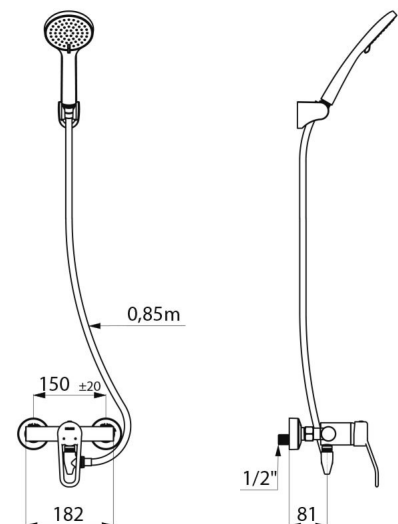

ruchomym uchwytem ściennym (nr 845).

Złączka antystagnacyjna WZ1/2" do instalacji między dolnym przyłączem armatury, a wężem natryskowym, do automatycznego opróżnienia węża i słuchawki natryskowej (nr 880).

## OPIS TECHNICZNY

**Komplet natryskowy samoopróżniający z baterią mechaniczną EP - Nr 2739EPHYG**

Przyłącze	Z1/2"
Technologia	Bateria mechaniczna SECURITHERM EP
Głębokość	188 mm
Szerokość	182 mm
Wypływ	9 l/min
Ogranicznik temperatury	TAK
Wykończenie	Chromowany mosiądz

## ZALETY

Ograniczony wypływ WC w przypadku braku WZ

EP: ograniczenie wahań temperatury

Securitouch: antyoparzeniowa izolacja termiczna

Maksymalna higiena: korpus o małej pojemności wody

---

Standardy

---