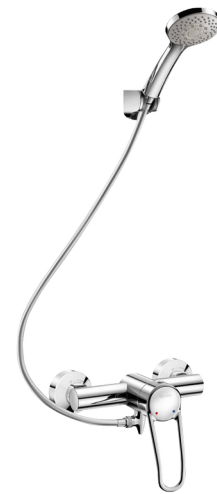

Jednouchwytowa bateria ścienna z antyoparzeniową izolacją termiczną Securitouch.

Głowica ceramiczna z regulatorem ciśnienia Ø40 (EP) i nastawionym ogranicznikiem temperatury maksymalnej.

Całkowita ochrona antyoparzeniowa: ograniczony wypływ WC w przypadku braku WZ (i na odwrót).

Stała temperatura bez względu na wahania ciśnienia i przepływu w instalacji.

Korpus gładki wewnątrz o małej pojemności wody.

Wypływ nastawiony na 9 l/min.

Korpus z chromowanego mosiądzu i uchwyt ażurowy.

ruchomym uchwytem ściennym (nr 845).

Złączka antystagnacyjna WZ1/2" do instalacji między dolnym przyłączem armatury, a wężem natryskowym, do automatycznego opróżnienia węża i słuchawki natryskowej (nr 880).

## OPIS TECHNICZNY

**Komplet natryskowy samoopróżniający z baterią mechaniczną EP - Nr 2739EPHYG**

Przyłącze	Z1/2"
Technologia	Bateria mechaniczna SECURITHERM EP
Głębokość	188 mm
Szerokość	182 mm
Wypływ	9 l/min
Ogranicznik temperatury	TAK
Wykończenie	Chromowany mosiądz