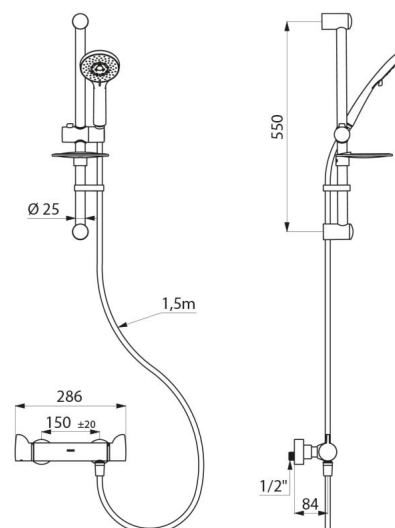

Komplet natryskowy z baterią termostaticzną SECURITHERM

Nr H9741SKIT

Termostaticzny komplet natryskowy z baterią H9741S

Cena katalogowa netto 2024 Polska: 1 897,12 zł

OPIS

Komplet natryskowy z baterią termostaticzną SECURITHERM - Nr H9741SKIT

Zestaw natryskowy z drążkiem i dwuuchwytową baterią termostaticzną SECURITHERM.

Bateria z chroną antyoparzeniową: automatyczne zamknięcie wypływu w przypadku braku wody zimnej.

Ochrona przed „zimnym prysznicem”: automatyczne zamknięcie wypływu w przypadku braku wody ciepłej.

Antyoparzeniowa izolacja termiczna Securitouch.

Antyosadowa głowica termostaticzna do regulacji temperatury.

Głowica ceramiczna ¼ obrotu do regulacji wypływu.

Regulacja temperatury do 41°C.

Podwójny ogranicznik temperatury: pierwszy z możliwością odblokowania na 38°C, drugi zablokowany na 41°C.

Możliwość przeprowadzenia w łatwy sposób dezynfekcji termicznej, bez demontażu uchwytu i zamykania zasilania wody zimnej.

Wypływ ograniczony do 9 l/min przy 3 barach.

Korpus z chromowanego mosiądzu i ergonomiczne pokrętki.

Przyłącze do węża natryskowego ½".

Filtry i zawory zwrotne zintegrowane w przyłączach W¾".

Bateria ze standardowymi mimośrodami ½" ¾".

- Słuchawka natryskowa na suwaku (nr 813) na chromowanym drążku natryskowym (nr 821) z mydelniczką i węzem natryskowym (nr 836T1).
- Obręcz zapobiegająca opadaniu słuchawki natryskowej na posadzkę (nr 830).

Bateria przystosowana w szczególności do zakładów opieki zdrowotnej, domów opieki, szpitali i klinik.

Produkt przystosowany do osób niepełnosprawnych.

Bateria natryskowa z 30-letnią gwarancją.

OPIS TECHNICZNY

Komplet natryskowy z baterią termostaticzną SECURITHERM - Nr H9741SKIT