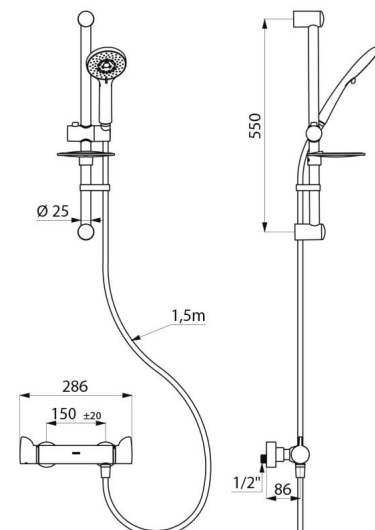

Komplet natryskowy z baterią termostaticzną SECURITHERM

Nr H9741KIT

Termostaticzny komplet natryskowy z baterią H9741

Cena katalogowa netto 2024 Polska: 2 058,46 zł

OPIS

Komplet natryskowy z baterią termostaticzną SECURITHERM - Nr H9741KIT

Zestaw natryskowy z drążkiem i dwuuchwytową baterią termostaticzną SECURITHERM.

Bateria z ochroną antyoparzeniową: automatyczne zamknięcie wypływu w przypadku braku wody zimnej.

Ochrona przed „zimnym prysznicem”: automatyczne zamknięcie wypływu w przypadku braku wody ciepłej.

Antyoparzeniowa izolacja termiczna Securitouch.

Antyosadowa głowica termostaticzna do regulacji temperatury.

Głowica ceramiczna ¼ obrotu do regulacji wypływu.

Regulacja temperatury do 41°C.

Podwójny ogranicznik temperatury: pierwszy z możliwością odblokowania na 38°C, drugi zablokowany na 41°C.

Możliwość przeprowadzenia w łatwy sposób dezynfekcji termicznej, bez demontażu uchwyty i zamykania zasilania wody zimnej.

Wypływ ograniczony do 9 l/min przy 3 barach.

Korpus z chromowanego mosiądzu i ergonomiczne pokrętła.

Przyłącze do węża natryskowego ½".

Filtry i zawory zwrotne zintegrowane w przyłączach W¾".

Bateria z mimośrodami STOP/CHECK ½" Z¾".

1. Słuchawka natryskowa na suwaku (nr 813) na chromowanym drążku natryskowym (nr 821) z mydelniczką i węzem natryskowym (nr 836T1).
   - Obręcz zapobiegająca opadaniu słuchawki natryskowej na posadzkę (nr 830).
2. Bateria przystosowana w szczególności do zakładów opieki zdrowotnej, domów opieki, szpitali i klinik.
   Produkt przystosowany do osób niepełnosprawnych.
   Bateria natryskowa z 30-letnią gwarancją.

OPIS TECHNICZNY

Komplet natryskowy z baterią termostaticzną SECURITHERM - Nr H9741KIT