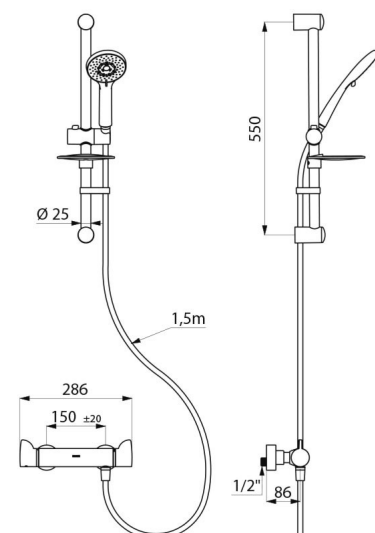

Komplet natryskowy z baterią termostaticzną SECURITHERM

Nr H9741KIT

Termostaticzny komplet natryskowy z baterią H9741

Cena katalogowa netto 2025 Polska: 1 875,11 zł

OPIS

Komplet natryskowy z baterią termostaticzną SECURITHERM - Nr H9741KIT

Zestaw natryskowy z drążkiem i dwuuchwytową baterią termostaticzną SECURITHERM.

Bateria z chroną antyoparzeniową: automatyczne zamknięcie wypływu w przypadku braku wody zimnej.

Ochrona przed „zimnym prysznicem”: automatyczne zamknięcie wypływu w przypadku braku wody ciepłej.

Antyoparzeniowa izolacja termiczna Securitouch.

Antyosadowa głowica termostaticzna do regulacji temperatury.

Głowica ceramiczna ¼ obrotu do regulacji wypływu.

Regulacja temperatury do 41°C.

Podwójny ogranicznik temperatury: pierwszy z możliwością odblokowania na 38°C, drugi zablokowany na 41°C.

Możliwość przeprowadzenia w łatwy sposób dezynfekcji termicznej, bez demontażu uchwytu i zamykania zasilania wody zimnej.

Wypływ ograniczony do 9 l/min przy 3 barach.

Korpus z chromowanego mosiądzu i ergonomiczne pokrętki.

Przyłącze do węża natryskowego ½".

Filtry i zawory zwrotne zintegrowane w przyłączach W¾".

Bateria z mimośrodami STOP/CHECK ½" Z¾".

1. Słuchawka natryskowa na suwaku (nr 813) na chromowanym drążku natryskowym (nr 821) z mydelniczką i węzem natryskowym (nr 836T1).
   - Obręcz zapobiegająca opadaniu słuchawki natryskowej na posadzkę (nr 830).
2. Bateria przystosowana w szczególności do zakładów opieki zdrowotnej, domów opieki, szpitali i klinik.
   Produkt przystosowany do osób niepełnosprawnych.
   Bateria natryskowa z 30-letnią gwarancją.

OPIS TECHNICZNY

Komplet natryskowy z baterią termostaticzną SECURITHERM - Nr H9741KIT