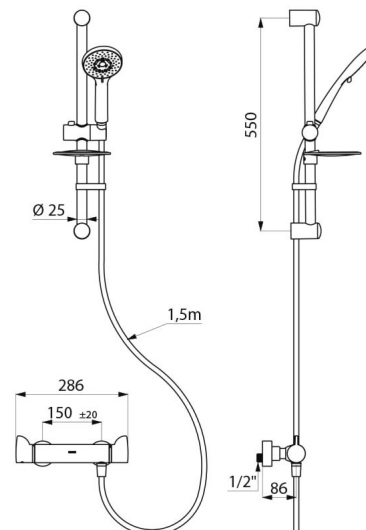

Komplet natryskowy z baterią termostaticzną SECURITHERM

Nr H9741KIT

Termostaticzny komplet natryskowy z baterią H9741

Cena katalogowa netto 2024 Polska: 2 058,46 zł

OPIS

Komplet natryskowy z baterią termostaticzną SECURITHERM - Nr H9741KIT

Zestaw natryskowy z drążkiem i dwuuchwytową baterią termostaticzną SECURITHERM.

Bateria z chroną antyoparzeniową: automatyczne zamknięcie wypływu w przypadku braku wody zimnej.

Ochrona przed „zimnym prysznicem”: automatyczne zamknięcie wypływu w przypadku braku wody ciepłej.

Antyoparzeniowa izolacja termiczna Securitouch.

Antyosadowa głowica termostaticzna do regulacji temperatury.

Głowica ceramiczna ¼ obrotu do regulacji wypływu.

Regulacja temperatury do 41°C.

Podwójny ogranicznik temperatury: pierwszy z możliwością odblokowania na 38°C, drugi zablokowany na 41°C.

Możliwość przeprowadzenia w łatwy sposób dezynfekcji termicznej, bez demontażu uchwyty i zamykania zasilania wody zimnej.

Wypływ ograniczony do 9 l/min przy 3 barach.

Korpus z chromowanego mosiądzu i ergonomiczne pokrętła.

Przyłącze do węża natryskowego ½".

Filtry i zawory zwrotne zintegrowane w przyłączach W¾".

Bateria z mimosłotami STOP/CHECK ½" Z¾".

- Słuchawka natryskowa na suwaku (nr 813) na chromowanym drążku natryskowym (nr 821) z mydelniczką i węzem natryskowym (nr 836T1).
- Obręcz zapobiegająca opadaniu słuchawki natryskowej na posadzkę (nr 830).

Bateria przystosowana w szczególności do zakładów opieki zdrowotnej, domów opieki, szpitali i klinik.

Produkt przystosowany do osób niepełnosprawnych.

Bateria natryskowa z 30-letnią gwarancją.

OPIS TECHNICZNY

Komplet natryskowy z baterią termostaticzną SECURITHERM - Nr H9741KIT