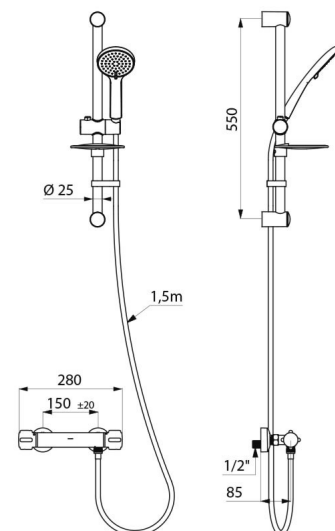

Termostatyczny komplet natryskowy z baterią

Nr H9739KIT

Dwuuchwytowa bateria termostatyczna

Cena katalogowa netto 2025 Polska: 1 716,35 zł

OPIS

Termostatyczny komplet natryskowy z baterią - Nr H9739KIT

Zestaw natryskowy z drążkiem i dwuuchwytową baterią termostatyczną SECURITHERM.

- Bateria natryskowa z antyosadową głowicą termostatyczną.
- Bateria z ochroną antyoparzeniową: automatyczne zamknięcie wypływu w przypadku braku wody zimnej.
- Ochrona przed „zimnym prysznicem”: automatyczne zamknięcie wypływu w przypadku braku wody ciepłej.

Antyosadowa głowica termostatyczna do regulacji temperatury.

Głowica ceramiczna 1/4 obrotu do regulacji wypływu.

Regulacja temperatury od 25°C do 40°C z ogranicznikiem temperatury maksymalnej zablokowanym na 38°C.

Możliwość przeprowadzenia w łatwy sposób dezynfekcji termicznej, bez demontażu uchwytu i zamykania dopływu wody zimnej.

Wypływ nastawiony na 9 l/min.

Korpus z chromowanego mosiądzu i pokrętła CLASSIC.

Przyłącze do węża natryskowego Z1/2".

Filtry i zawory zwrotne zintegrowane w przyłączach W3/4".

Produkt dostarczany z 2 mimośrodami ściennymi STOP/CHECK Z1/2" Z3/4", doskonale przystosowanymi do potrzeb szpitali.

1. Słuchawka natryskowa na suwaku (nr 813), na chromowanym drążku natryskowym (nr 821), z mydelniczką i wężem (nr 836T1).
   - Obręcz zapobiegająca opadaniu słuchawki natryskowej na posadzkę (nr 828).
2. Bateria przystosowana w szczególności do zakładów opieki zdrowotnej, domów opieki, szpitali i klinik.
   Bateria termostatyczna przystosowana do osób niepełnosprawnych.
   Komplet natryskowy z 30-letnią gwarancją.

OPIS TECHNICZNY

Termostatyczny komplet natryskowy z baterią - Nr H9739KIT