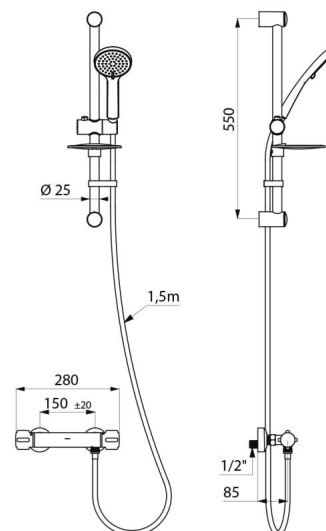

Termostatyczny komplet natryskowy z baterią

Nr H9739KIT

Dwuuchwytowa bateria termostatyczna

Cena katalogowa netto 2024 Polska: 1 826,36 zł

OPIS

Termostatyczny komplet natryskowy z baterią - Nr H9739KIT

Zestaw natryskowy z drążkiem i dwuuchwytową baterią termostatyczną SECURITHERM.

- Bateria natryskowa z antyosadową głowicą termostatyczną.

Bateria z ochroną antyoparzeniową: automatyczne zamknięcie wypływu w przypadku braku wody zimnej.

Ochrona przed „zimnym prysznicem”: automatyczne zamknięcie wypływu w przypadku braku wody ciepłej.

Antyosadowa głowica termostatyczna do regulacji temperatury.

Głowica ceramiczna 1/4 obrotu do regulacji wypływu.

Regulacja temperatury od 25°C do 40°C z ogranicznikiem temperatury maksymalnej zablokowanym na 38°C.

Możliwość przeprowadzenia w łatwy sposób dezynfekcji termicznej, bez demontażu uchwytu i zamykania dopływu wody zimnej.

Wypływ nastawiony na 9 l/min.

Korpus z chromowanego mosiądzu i pokrętła CLASSIC.

Przyłącze do węży natryskowych Z1/2".

Filtry i zawory zwrotne zintegrowane w przyłączach W3/4".

Produkt dostarczany z 2 mimośrodamy ściennymi STOP/CHECK Z1/2" Z3/4", doskonale przystosowanymi do potrzeb szpitali.

- Słuchawka natryskowa na suwaku (nr 813), na chromowanym drążku natryskowym (nr 821), z mydelniczką i wężem (nr 836T1).

- Obręcz zapobiegająca opadaniu słuchawki natryskowej na posadzkę (nr 828).

Bateria przystosowana w szczególności do zakładów opieki zdrowotnej, domów opieki, szpitali i klinik.

Bateria termostatyczna przystosowana do osób niepełnosprawnych.

Komplet natryskowy z 30-letnią gwarancją.

OPIS TECHNICZNY

Termostatyczny komplet natryskowy z baterią - Nr H9739KIT