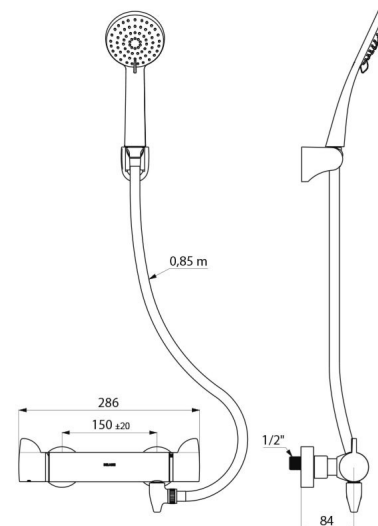

Komplet natryskowy z baterią termostaticzną

SECURITHERM

Nr H9741SHYG

Dwuuchwytowa bateria termostaticzna Securitouch

Cena katalogowa netto 2024 Polska: 1 733,55 zł

OPIS

Komplet natryskowy z baterią termostaticzną SECURITHERM - Nr H9741SHYG

Dwuuchwytowy, termostaticzny komplet natryskowy SECURITHERM z urządzeniem samoopróżniającym.

- Bateria z antyosadową głowicą termostaticzną:
- Bateria z ochroną antyoparzeniową: automatyczne zamknięcie wypływu w przypadku braku wody zimnej lub ciepłej.
- Ochrona przed „zimnym prysznicem”: automatyczne zamknięcie wypływu w przypadku braku wody ciepłej.

Antyoparzeniowa izolacja termiczna Securitouch.
Antyosadowa głowica termostaticzna do regulacji temperatury.
Głowica ceramiczna ¼ obrotu do regulacji wypływu.

Regulacja temperatury od 25°C do 41°C.
Podwójny ogranicznik temperatury: pierwszy z możliwością odblokowania na 38°C, drugi zablokowany na 41°C.

Możliwość przeprowadzenia w łatwy sposób dezynfekcji termicznej, bez demontażu uchwyty i zamykania zasilania wody zimnej.

Wypływ nastawiony na 9 l/min.
Korpus z chromowanego mosiądzu i pokrętła ERGO.
Przyłącze do węża natryskowego Z½".

Filtry i zawory zwrotne zintegrowane w przyłączach W¾".

Bateria ze standardowymi mimośrodami Z½" Z¾".

- Słuchawka natryskowa (nr 813) z wężem (nr 836T3) i ruchomy, chromowany uchwyt ścienny (nr 845).

- Złączka antystagnacyjna WZ½" do instalacji między dolnym przyłączem armatury a wężem natryskowym, do automatycznego opróżnienia węża i słuchawki natryskowej (nr 880).

Bateria przystosowana w szczególności do zakładów opieki zdrowotnej, domów opieki, szpitali i klinik.

Produkt przystosowany do osób niepełnosprawnych.

Bateria natryskowa z 30-letnią gwarancją.

OPIS TECHNICZNY