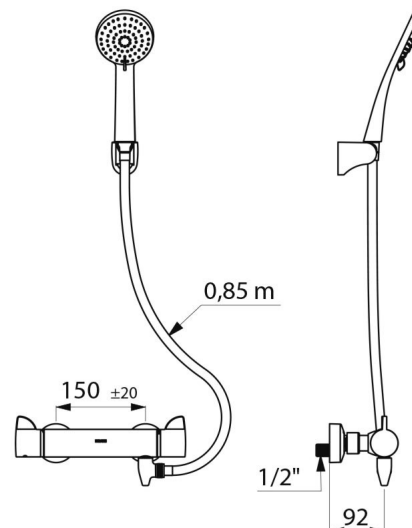

Komplet natryskowy z baterią termostaticzną

SECURITHERM

Nr H9741HYG

Dwuuchwytowa bateria termostaticzna Securitouch

Cena katalogowa netto 2024 Polska: 1 894,89 zł

OPIS

Komplet natryskowy z baterią termostaticzną SECURITHERM - Nr H9741HYG

Dwuuchwytowy, termostaticzny komplet natryskowy SECURITHERM z urządzeniem samoopróżniającym.

- Bateria z antyosadową głowicą termostaticzną:
- Bateria z ochroną antyoparzeniową: automatyczne zamknięcie wypływu w przypadku braku wody zimnej lub ciepłej.
- Ochrona przed „zimnym prysznicem”: automatyczne zamknięcie wypływu w przypadku braku wody ciepłej.

Antyoparzeniowa izolacja termiczna Securitouch.
Antyosadowa głowica termostaticzna do regulacji temperatury.
Głowica ceramiczna ¼ obrotu do regulacji wypływu.

Regulacja temperatury od 25°C do 41°C.
Podwójny ogranicznik temperatury: pierwszy z możliwością odblokowania na 38°C, drugi zablokowany na 41°C.

Możliwość przeprowadzenia w łatwy sposób dezynfekcji termicznej, bez demontażu uchwyty i zamykania zasilania wody zimnej.

Wypływ nastawiony na 9 l/min.
Korpus z chromowanego mosiądzu i pokrętła ERGO.
Przyłącze do węża natryskowego Z½".

Filtry i zawory zwrotne zintegrowane w przyłączach W¾".

Bateria z mimośrodami STOP/CHECK Z½" Z¾".

- Słuchawka natryskowa (nr 813) z wężem (nr 836T3) i ruchomy, chromowany uchwyt ścienny (nr 845).

- Złączka antystagnacyjna WZ½" do instalacji między dolnym przyłączem armatury a wężem natryskowym, do automatycznego opróżnienia węża i słuchawki natryskowej (nr 880).

Bateria przystosowana w szczególności do zakładów opieki zdrowotnej, domów opieki, szpitali i klinik.

Produkt przystosowany do osób niepełnosprawnych.
Bateria natryskowa z 30-letnią gwarancją.

OPIS TECHNICZNY