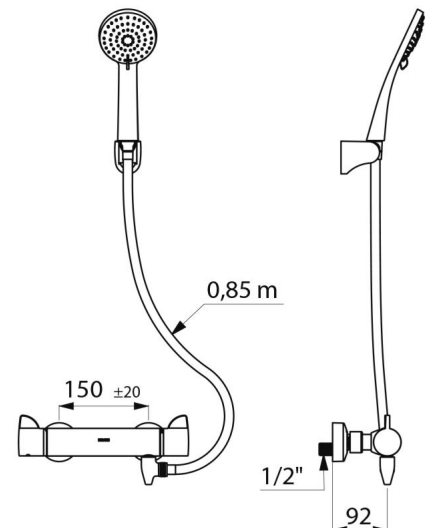

Komplet natryskowy z baterią termostaticzną SECURITHERM

Nr H9741HYG

Dwuuchwytowa bateria termostaticzna Securitouch

Cena katalogowa netto 2024 Polska: 1 894,89 zł

OPIS

Komplet natryskowy z baterią termostaticzną SECURITHERM - Nr H9741HYG

Dwuuchwytowy, termostaticzny komplet natryskowy SECURITHERM z urządzeniem samoopróżniającym.

- Bateria z antyosadową głowicą termostaticzną:
- Bateria z ochroną antyoparzeniową: automatyczne zamknięcie wypływu w przypadku braku wody zimnej lub ciepłej.
- Ochrona przed „zimnym prysznicem”: automatyczne zamknięcie wypływu w przypadku braku wody ciepłej.

Antyoparzeniowa izolacja termiczna Securitouch.

Antyosadowa głowica termostaticzna do regulacji temperatury.

Głowica ceramiczna ¼ obrotu do regulacji wypływu.

Regulacja temperatury od 25°C do 41°C.

Podwójny ogranicznik temperatury: pierwszy z możliwością odblokowania na 38°C, drugi zablokowany na 41°C.

Możliwość przeprowadzenia w łatwy sposób dezynfekcji termicznej, bez demontażu uchwyty i zamykania zasilania wody zimnej.

Wypływ nastawiony na 9 l/min.

Korpus z chromowanego mosiądzu i pokrętła ERGO.

Przyłącze do węża natryskowego Z½".

Filtry i zawory zwrotne zintegrowane w przyłączach W¾".

Bateria z mimośrodami STOP/CHECK Z½" Z¾".

- Słuchawka natryskowa (nr 813) z wężem (nr 836T3) i ruchomy, chromowany uchwyt ścienny (nr 845).

- Złączka antystagnacyjna WZ½" do instalacji między dolnym przyłączem armatury a wężem natryskowym, do automatycznego opróżnienia węża i słuchawki natryskowej (nr 880).

Bateria przystosowana w szczególności do zakładów opieki zdrowotnej, domów opieki, szpitali i klinik.

Produkt przystosowany do osób niepełnosprawnych.

Bateria natryskowa z 30-letnią gwarancją.

OPIS TECHNICZNY