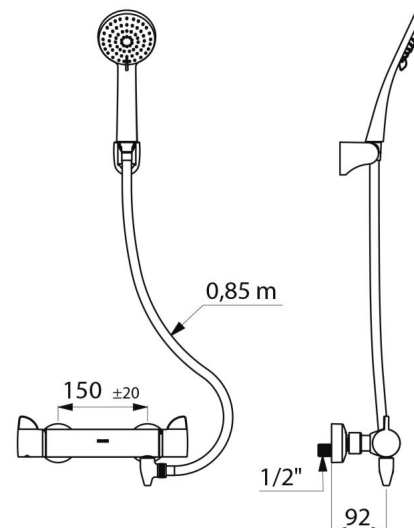

Komplet natryskowy z baterią termostaticzną SECURITHERM

Nr H9741HYG

Dwuuchwytowa bateria termostaticzna Securitouch

Cena katalogowa netto 2024 Polska: 1 894,89 zł

OPIS

Komplet natryskowy z baterią termostaticzną SECURITHERM - Nr H9741HYG

Dwuuchwytowy, termostaticzny komplet natryskowy SECURITHERM z urządzeniem samoopróżniającym.

- Bateria z antyosadową głowicą termostaticzną:
- Bateria z ochroną antyoparzeniową: automatyczne zamknięcie wypływu w przypadku braku wody zimnej lub ciepłej.
- Ochrona przed „zimnym prysznicem”: automatyczne zamknięcie wypływu w przypadku braku wody ciepłej.

Antyoparzeniowa izolacja termiczna Securitouch.
Antyosadowa głowica termostaticzna do regulacji temperatury.
Głowica ceramiczna ¼ obrotu do regulacji wypływu.

Regulacja temperatury od 25°C do 41°C.
Podwójny ogranicznik temperatury: pierwszy z możliwością odblokowania na 38°C, drugi zablokowany na 41°C.

Możliwość przeprowadzenia w łatwy sposób dezynfekcji termicznej, bez demontażu uchwyty i zamykania zasilania wody zimnej.

Wypływ nastawiony na 9 l/min.
Korpus z chromowanego mosiądzu i pokrętła ERGO.
Przyłącze do węża natryskowego Z½".

Filtry i zawory zwrotne zintegrowane w przyłączach W¾".

Bateria z mimośrodami STOP/CHECK Z½" Z¾".

- Słuchawka natryskowa (nr 813) z wężem (nr 836T3) i ruchomy, chromowany uchwyt ścienny (nr 845).
- Złączka antystagnacyjna WZ½" do instalacji między dolnym przyłączem armatury a wężem natryskowym, do automatycznego opróżnienia węża i słuchawki natryskowej (nr 880).

Bateria przystosowana w szczególności do zakładów opieki zdrowotnej, domów opieki, szpitali i klinik.

Produkt przystosowany do osób niepełnosprawnych.
Bateria natryskowa z 30-letnią gwarancją.

OPIS TECHNICZNY