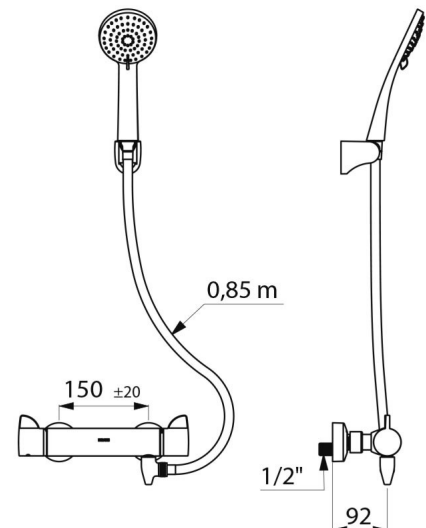

Komplet natryskowy z baterią termostaticzną SECURITHERM

Nr H9741HYG

Dwuuchwytowa bateria termostaticzna Securitouch

Cena katalogowa netto 2025 Polska: 1 724,93 zł

OPIS

Komplet natryskowy z baterią termostaticzną SECURITHERM - Nr H9741HYG

Dwuuchwytowy, termostaticzny komplet natryskowy SECURITHERM z urządzeniem samoopróżniającym.

- Bateria z antyosadową głowicą termostaticzną:
- Bateria z ochroną antyoparzeniową: automatyczne zamknięcie wypływu w przypadku braku wody zimnej lub ciepłej.
- Ochrona przed „zimnym prysznicem”: automatyczne zamknięcie wypływu w przypadku braku wody ciepłej.

Antyoparzeniowa izolacja termiczna Securitouch.

Antyosadowa głowica termostaticzna do regulacji temperatury.

Głowica ceramiczna ¼ obrotu do regulacji wypływu.

Regulacja temperatury od 25°C do 41°C.

Podwójny ogranicznik temperatury: pierwszy z możliwością odblokowania na 38°C, drugi zablokowany na 41°C.

Możliwość przeprowadzenia w łatwy sposób dezynfekcji termicznej, bez demontażu uchwyty i zamykania zasilania wody zimnej.

Wypływ nastawiony na 9 l/min.

Korpus z chromowanego mosiądzu i pokrętła ERGO.

Przyłącze do węża natryskowego Z½".

Filtry i zawory zwrotne zintegrowane w przyłączach W¾".

Bateria z mimośrodami STOP/CHECK Z½" Z¾".

- Słuchawka natryskowa (nr 813) z wężem (nr 836T3) i ruchomy, chromowany uchwyt ścienny (nr 845).

- Złączka antystagnacyjna WZ½" do instalacji między dolnym przyłączem armatury a wężem natryskowym, do automatycznego opróżnienia węża i słuchawki natryskowej (nr 880).

Bateria przystosowana w szczególności do zakładów opieki zdrowotnej, domów opieki, szpitali i klinik.

Produkt przystosowany do osób niepełnosprawnych.

Bateria natryskowa z 30-letnią gwarancją.

OPIS TECHNICZNY