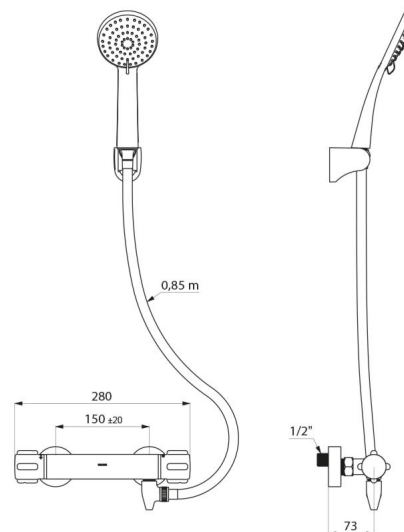

Samoopróżniający, termo. komplet natryskowy SECURITHERM Securitouch

Nr H9739SHYG

Dwuuchwytowa bateria termostyczna Securitouch

Cena katalogowa netto 2024 Polska: 1 456,66 zł

OPIS

Samoopróżniający, termo. komplet natryskowy SECURITHERM Securitouch - Nr H9739SHYG

Dwuuchwytowy, termostyczny komplet natryskowy z urządzeniem samoopróżniającym.

Bateria natryskowa z antyosadową głowicą termostyczną.

Bateria z ochroną antyoparzeniową: automatyczne zamknięcie wypływu w przypadku braku wody zimnej.

Ochrona przed „zimnym prysznicem”: automatyczne zamknięcie wypływu w przypadku braku wody ciepłej.

Antyosadowa głowica termostyczna do regulacji temperatury.

Głowica ceramiczna ¼ obrotu do regulacji wypływu.

Regulacja temperatury od 25°C do 40°C z ogranicznikiem temperatury nastawionym na 38°C.

Możliwość przeprowadzenia dezynfekcji termicznej bez demontażu uchwytu i zamykania dopływu wody zimnej.

Wypływ nastawiony na 9 l/min.

Korpus z chromowanego mosiądzu i pokrętła CLASSIC.

Przyłącze do węża natryskowego ½".

Filtry i zawory zwrotne zintegrowane w przyłączach W¾".

Bateria ze standardowymi mimośrodkami ściennymi ½" Z¾".

Słuchawka natryskowa (nr 813) z chromowanym, ruchomym uchwytem ściennym (nr 845).

Złączka antystagnacyjna WZ½" do automatycznego opróżnienia węża i słuchawki natryskowej (nr 880), montowana między dolnym przyłączem armatury a przyłączem do węża natryskowego.

Bateria przystosowana w szczególności do zakładów opieki zdrowotnej, domów opieki, szpitali i klinik.

Produkt przystosowany do osób niepełnosprawnych.

Bateria natryskowa z 30-letnią gwarancją.

OPIS TECHNICZNY

Samoopróżniający, termo. komplet natryskowy SECURITHERM Securitouch - Nr H9739SHYG