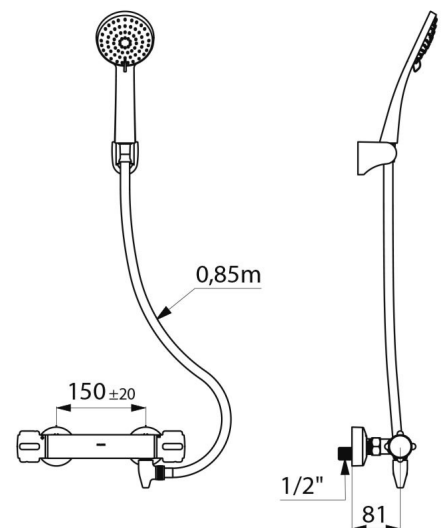

Samoopróżniający, termo. komplet natryskowy SECURITHERM Securitouch

Nr H9739HYG

Dwuuchwytowa bateria termostaticzna

Cena katalogowa netto 2025 Polska: 1 553,29 zł

OPIS

Samoopróżniający, termo. komplet natryskowy SECURITHERM Securitouch - Nr H9739HYG

Dwuuchwytowy, termostaticzny komplet natryskowy SECURITHERM z urządzeniem samoopróżniającym.
Bateria natryskowa z antyosadową głowicą termostaticzną.
Bateria z ochroną antyoparzeniową: automatyczne zamknięcie wypływu w przypadku braku wody zimnej.
Ochrona przed „zimnym prysznicem”: automatyczne zamknięcie wypływu w przypadku braku wody ciepłej.
Antyosadowa głowica termostaticzna do regulacji temperatury.
Głowica ceramiczna ¼ obrotu do regulacji wypływu.
Regulacja temperatury od 25°C do 40°C z ogranicznikiem temperatury nastawionym na 38°C.
Możliwość przeprowadzenia dezynfekcji termicznej bez demontażu uchwytu i zamykania dopływu wody zimnej.
Wypływ nastawiony na 9 l/min.
Korpus z chromowanego mosiądzu i pokrętła CLASSIC.
Przyłącze do węża natryskowego ½".
Filtry i zawory zwrotne zintegrowane w przyłączach W¾".
Bateria z mimosrodami ściennymi typu STOP/CHECK ½" Z¾".
Słuchawka natryskowa (nr 813) z chromowanym, ruchomym uchwytem ściennym (nr 845).
Złączka antystagnacyjna WZ½" do automatycznego opróżnienia węża i słuchawki natryskowej (nr 880), montowana między dolnym przyłączem armatury a przyłączem do węża natryskowego.
Bateria przystosowana w szczególności do zakładów opieki zdrowotnej, domów opieki, szpitali i klinik.
Produkt przystosowany do osób niepełnosprawnych.
Bateria natryskowa z 30-letnią gwarancją.

OPIS TECHNICZNY

Samoopróżniający, termo. komplet natryskowy SECURITHERM Securitouch - Nr H9739HYG