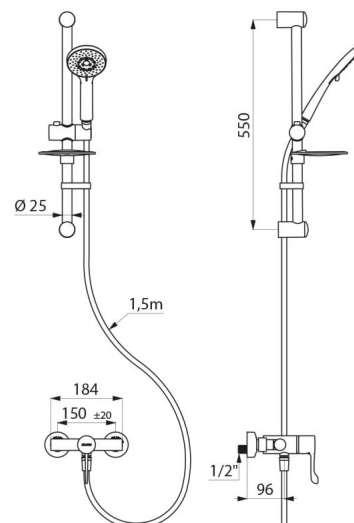

Komplet natryskowy z baterią termostaticzną

Nr H9630KIT

Termostaticzny zestaw natryskowy z baterią bez zaworów zwrotnych

Cena katalogowa netto 2024 Polska: 2 013,40 zł

OPIS

Komplet natryskowy z baterią termostaticzną - Nr H9630KIT

Komplet natryskowy z sekwencyjną baterią termostaticzną.
Komplet natryskowy z baterią termostaticzną SECURITHERM.
Sekwencyjna bateria termostaticzna: otwarcie i zamknięcie na wodzie zimnej.
Bateria bez zaworów zwrotnych w przyłączach (ogranicza proliferację bakterii).
Brak ryzyka przepływu krzyżowego między wodą ciepłą a zimną.
Sekwencyjna bateria z ochroną antyoparzeniową: automatyczne zamknięcie wypływu w przypadku braku wody zimnej lub ciepłej.
Antyoparzeniowa izolacja termiczna Securitouch.
Antyosadowa, sekwencyjna głowica termostaticzna.
Regulacja temperatury od wody zimnej do 39°C. Zablockowany na 39°C ogranicznik temperatury.
Możliwość przeprowadzenia dezynfekcji termicznej.
Korpus gładki wewnątrz o małej pojemności na wodę.
Wypływ nastawiony na 9 l/min.
Korpus z chromowanego mosiądzu i uchwyt Higiena L.100.
Dolne przyłącze do węży natryskowego 1/2".
Bateria ścienna z mimośrodami STOP/CHECK 1/2" 3/4".
Produkt przystosowany do zakładów opieki zdrowotnej, domów opieki, szpitali i klinik.

- Słuchawka natryskowa na suwaku (nr 813) na chromowanym drążku natryskowym (nr 821) z mydelniczką i wężem (nr 836T1).
- Obręcz zapobiegająca opadaniu słuchawki natryskowej na posadzkę (nr 830).
- Produkt zgodny z wymaganiami normy NF Médical (dotyczącej środowiska medycznego).

Produkt przystosowany do osób niepełnosprawnych.
30 lat gwarancji.

OPIS TECHNICZNY

Komplet natryskowy z baterią termostaticzną - Nr H9630KIT