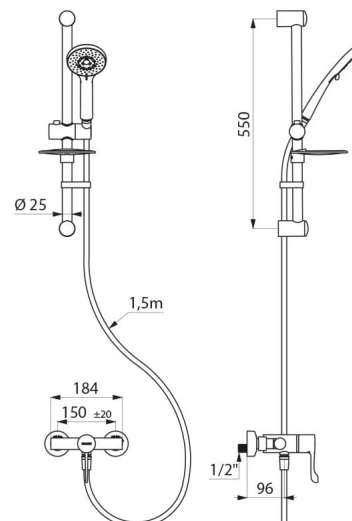

Komplet natryskowy z baterią termostaticzną

Nr H9630KIT

Termostaticzny zestaw natryskowy z baterią bez zaworów zwrotnych

Cena katalogowa netto 2024 Polska: 2 013,40 zł

OPIS

Komplet natryskowy z baterią termostaticzną - Nr H9630KIT

Komplet natryskowy z sekwencyjną baterią termostaticzną.
Komplet natryskowy z baterią termostaticzną SECURITHERM.
Sekwencyjna bateria termostaticzna: otwarcie i zamknięcie na wodzie zimnej.
Bateria bez zaworów zwrotnych w przyłączach (ogranicza proliferację bakterii).
Brak ryzyka przepływu krzyżowego między wodą ciepłą a zimną.
Sekwencyjna bateria z ochroną antyoparzeniową: automatyczne zamknięcie wypływu w przypadku braku wody zimnej lub ciepłej.
Antyoparzeniowa izolacja termiczna Securitouch.
Antyosadowa, sekwencyjna głowica termostaticzna.
Regulacja temperatury od wody zimnej do 39°C. Zablokowany na 39°C ogranicznik temperatury.
Możliwość przeprowadzenia dezynfekcji termicznej.
Korpus gładki wewnątrz o małej pojemności na wodę.
Wypływ nastawiony na 9 l/min.
Korpus z chromowanego mosiądzu i uchwyt Higiena L.100.
Dolne przyłącze do węży natryskowego 1/2".
Bateria ścienna z mimosrodami STOP/CHECK 1/2" 3/4".
Produkt przystosowany do zakładów opieki zdrowotnej, domów opieki, szpitali i klinik.

- Słuchawka natryskowa na suwaku (nr 813) na chromowanym drążku natryskowym (nr 821) z mydelniczką i wężem (nr 836T1).
- Obręcz zapobiegająca opadaniu słuchawki natryskowej na posadzkę (nr 830).
- Produkt zgodny z wymaganiami normy NF Médical (dotyczącej środowiska medycznego).

Produkt przystosowany do osób niepełnosprawnych.
30 lat gwarancji.

OPIS TECHNICZNY

Komplet natryskowy z baterią termostaticzną - Nr H9630KIT