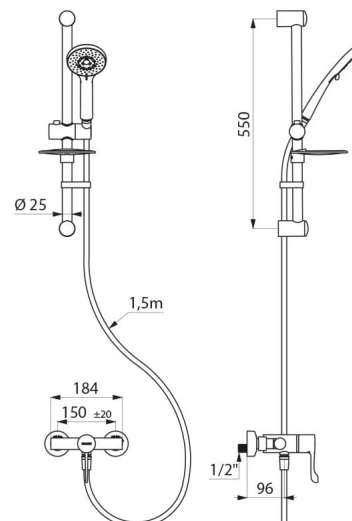

Komplet natryskowy z baterią termostaticzną

Nr H9630KIT

Termostaticzny zestaw natryskowy z baterią bez zaworów zwrotnych

Cena katalogowa netto 2024 Polska: 2 013,40 zł

OPIS

Komplet natryskowy z baterią termostaticzną - Nr H9630KIT

Komplet natryskowy z sekwencyjną baterią termostaticzną.
Komplet natryskowy z baterią termostaticzną SECURITHERM.
Sekwencyjna bateria termostaticzna: otwarcie i zamknięcie na wodzie zimnej.
Bateria bez zaworów zwrotnych w przyłączach (ogranicza proliferację bakterii).
Brak ryzyka przepływu krzyżowego między wodą ciepłą a zimną.
Sekwencyjna bateria z ochroną antyoparzeniową: automatyczne zamknięcie wypływu w przypadku braku wody zimnej lub ciepłej.
Antyoparzeniowa izolacja termiczna Securitouch.
Antyosadowa, sekwencyjna głowica termostaticzna.
Regulacja temperatury od wody zimnej do 39°C. Zablockowany na 39°C ogranicznik temperatury.
Możliwość przeprowadzenia dezynfekcji termicznej.
Korpus gładki wewnątrz o małej pojemności na wodę.
Wypływ nastawiony na 9 l/min.
Korpus z chromowanego mosiądzu i uchwyt Higiena L.100.
Dolne przyłącze do węży natryskowego 1/2".
Bateria ścienna z mimosrodami STOP/CHECK 1/2" 3/4".
Produkt przystosowany do zakładów opieki zdrowotnej, domów opieki, szpitali i klinik.

- Słuchawka natryskowa na suwaku (nr 813) na chromowanym drążku natryskowym (nr 821) z mydelniczką i wężem (nr 836T1).
- Obręcz zapobiegająca opadaniu słuchawki natryskowej na posadzkę (nr 830).
- Produkt zgodny z wymaganiami normy NF Médical (dotyczącej środowiska medycznego).

Produkt przystosowany do osób niepełnosprawnych.
30 lat gwarancji.

OPIS TECHNICZNY

Komplet natryskowy z baterią termostaticzną - Nr H9630KIT