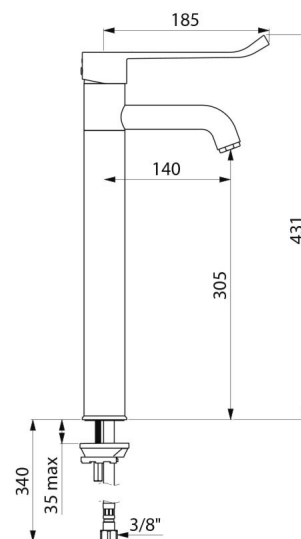

Bateria do zlewu z regulatorem ciśnienia SECURITHERM EP

Nr 2565T3EP

Jednouchwytowa bateria jednootworowa z głowicą EP

Cena katalogowa netto 2024 Polska: 1 101,47 zł

OPIS

Bateria do zlewu z regulatorem ciśnienia SECURITHERM EP - Nr 2565T3EP

Stojąca bateria z regulatorem ciśnienia SECURITHERM do zlewu. Jednouchwytowa bateria jednootworowa z nieruchomą wylewką H.305 L.140. Jednootworowa bateria mechaniczna wyposażona w higieniczne sitko przystosowane do instalacji filtra BIOFIL. Całkowita ochrona antyoparzeniowa: ograniczony wypływ wody ciepłej w przypadku braku wody zimnej (i odwrotnie). Stała temperatura bez względu na wahania ciśnienia i natężenia przepływu w instalacji. Głowica ceramiczna Ø35 z regulatorem ciśnienia i nastawionym ogranicznikiem temperatury maksymalnej. Korpus i wylewka gładkie wewnątrz (ograniczają nisze bakteryjne). Możliwość przeprowadzenia w łatwy sposób dezynfekcji termicznej, bez demontażu uchwyty i zamykania dopływu wody zimnej. Wypływ ograniczony do 9 l/min przy 3 barach. Korpus i podstawa z chromowanego mosiądzu. Uchwyt Higiena L.185 do uruchamiania bez kontaktu z dłonią. Wężyki PEX W3/8" z filtrami i zaworami zwrotnymi. Mocowanie wzmocnione 2 trzpieniami z Inoxy. Bateria mechaniczna z regulatorem ciśnienia przystosowana w szczególności do placówek opieki zdrowotnej, domów opieki, szpitali i klinik. Bateria jednootworowa przystosowana do osób niepełnosprawnych. Bateria z 30-letnią gwarancją.

OPIS TECHNICZNY

Bateria do zlewu z regulatorem ciśnienia SECURITHERM EP - Nr 2565T3EP