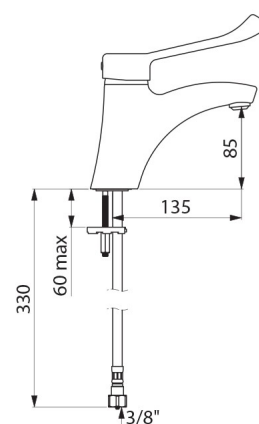

Bateria z regulatorem ciśnienia SECURITHERM EP do umywalki

Nr 2521LEP

Jednootworowa bateria mechaniczna H.85 L.135

Cena katalogowa netto 2024 Polska: 843,88 zł

OPIS

Bateria z regulatorem ciśnienia SECURITHERM EP do umywalki - Nr 2521LEP

Stojąca bateria mechaniczna z regulatorem ciśnienia do umywalki. Jednootworowa bateria z wylewką H.85 L.135 wyposażoną w higieniczne wyjście BIOSAFE.

Głowica ceramiczna Ø40 z regulatorem ciśnienia i nastawionym ogranicznikiem temperatury maksymalnej.

Całkowita ochrona antyoparzeniowa: ograniczony wypływ WC w przypadku braku WZ (i odwrotnie).

Stoła temperatura bez względu na wahania ciśnienia i przepływu wody w instalacji.

Wypływ ograniczony do 5 l/min przy 3 barach.

Uchwyt Higiena L.150.

Bez ciągnadła i korka.

Wężyki PEX W3/8" z zaworami zwrotnymi i filtrami.

Mocowanie wzmacnione 2 trzpieniami z Inoxy.

Bateria mechaniczna z regulatorem ciśnienia SECURITHERM przystosowana w szczególności do zakładów opieki zdrowotnej, domów opieki, szpitali i klinik.

Jednootworowa bateria przystosowana do osób niepełnosprawnych.

Bateria z 30-letnią gwarancją.

OPIS TECHNICZNY

Bateria z regulatorem ciśnienia SECURITHERM EP do umywalki - Nr 2521LEP

Przyłącze	W3/8"
Technologia	Bateria mechaniczna SECURITHERM EP
Wysokość	185 mm
Wysokość wylewki	85 mm
Długość wylewki	135 mm
Wypływ	5 l/min przy 3 barach
Ogranicznik temperatury	TAK
Wykończenie	Chromowany mosiądz
Standardy	ACS
Gwarancja	

ZALETY

Ograniczony wypływ WC w przypadku braku WZ

EP: ogranicza wahania temperatury

Higiena: higieniczne wyjście BIOSAFE bez sitka

Uchwyt Higiena, uruchamianie bez kontaktu z dłonią