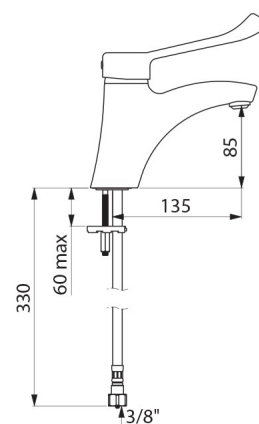

Jednootworowa bateria przystosowana do osób niepełnosprawnych.

Bateria z 30-letnią gwarancją.

OPIS TECHNICZNY

Bateria z regulatorem ciśnienia SECURITHERM EP do umywalki - Nr 2521LEP

Przyłącze	W3/8"
Technologia	Bateria mechaniczna SECURITHERM EP
Wysokość	185 mm
Wysokość wylewki	85 mm
Długość wylewki	135 mm
Wypływ	5 l/min przy 3 barach
Ogranicznik temperatury	TAK
Wykończenie	Chromowany mosiądz
Standardy	ACS   
Gwarancja	

ZALETY

Ograniczony wypływ WC w przypadku braku WZ

EP: ogranicza wahania temperatury

Higiena: higieniczne wyjście BIOSAFE bez sitka

Uchwyt Higiena, uruchamianie bez kontaktu z dłonią

Dostępne części