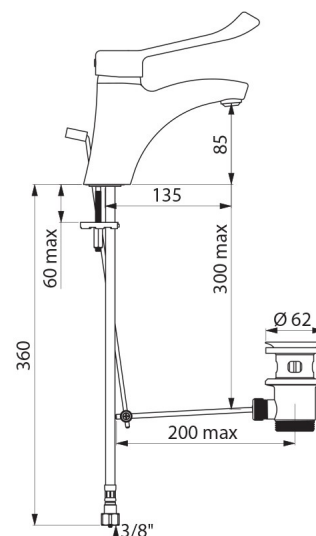

Jednootworowa bateria przystosowana do osób niepełnosprawnych.

Bateria z 30-letnią gwarancją.

OPIS TECHNICZNY

Bateria z regulatorem ciśnienia SECURITHERM EP do umywalki - Nr 2520LEP

| | |
|-------------------------|---|
| Przyłącze | W3/8" |
| Technologia | Bateria mechaniczna SECURITHERM EP |
| Wysokość | 185 mm |
| Wysokość wylewki | 85 mm |
| Długość wylewki | 135 mm |
| Wypływ | 5 l/min przy 3 barach |
| Ogranicznik temperatury | TAK |
| Wykończenie | Chromowany mosiądz |
| Standardy | ACS    |
| Gwarancja |  |

ZALETY

Ograniczony wypływ WC w przypadku braku WZ

EP: ogranicza wahania temperatury

Higiena: higieniczne wyjście BIOSAFE bez sitka

Uchwyt Higiena, uruchamianie bez kontaktu z dłonią

Dostępne części