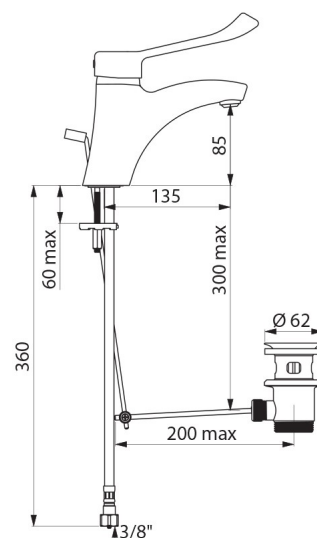

Jednootworowa bateria przystosowana do osób niepełnosprawnych.

Bateria z 30-letnią gwarancją.

OPIS TECHNICZNY

Bateria z regulatorem ciśnienia SECURITHERM EP do umywalki - Nr 2520LEP

Przyłącze	W3/8"
Technologia	Bateria mechaniczna SECURITHERM EP
Wysokość	185 mm
Wysokość wylewki	85 mm
Długość wylewki	135 mm
Wypływ	5 l/min przy 3 barach
Ogranicznik temperatury	TAK
Wykończenie	Chromowany mosiądz
Standardy	ACS 
Gwarancja	

ZALETY

Ograniczony wypływ WC w przypadku braku WZ

EP: ogranicza wahania temperatury

Higiena: higieniczne wyjście BIOSAFE bez sitka

Uchwyt Higiena, uruchamianie bez kontaktu z dłonią

Dostępne części